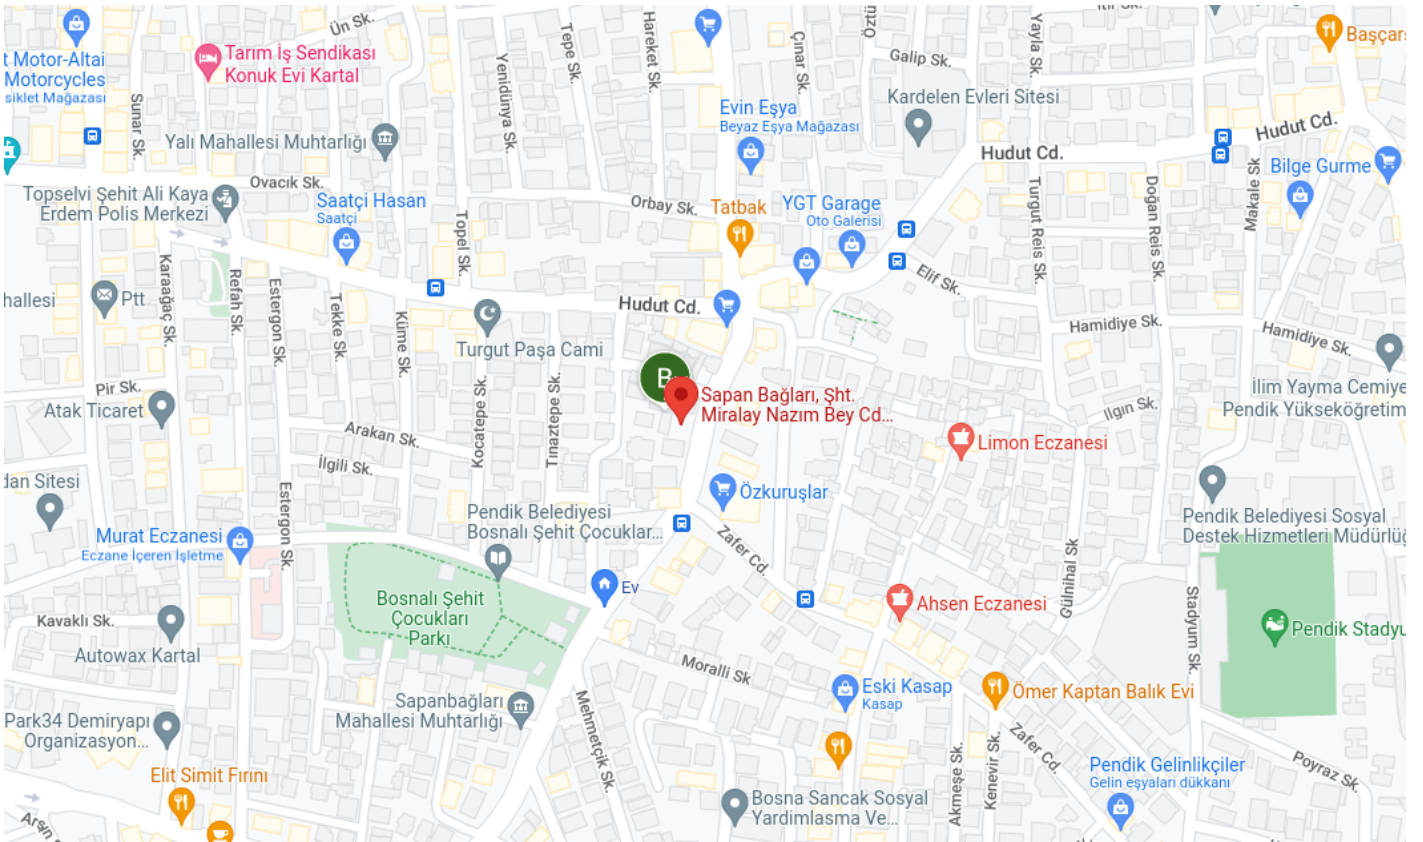

Contact Us

Address : Şehit Miralay Nazım Bey Caddesi No 29 34893 Pendik ISTANBUL/TURKEY [Click here for Google Maps](#)

Phone : +90 546 676 25 25

e-mail : [Send an email to operations team](#)

helpdesk : [Goto helpdesk website](#) | [Send a mail to helpdesk](#)