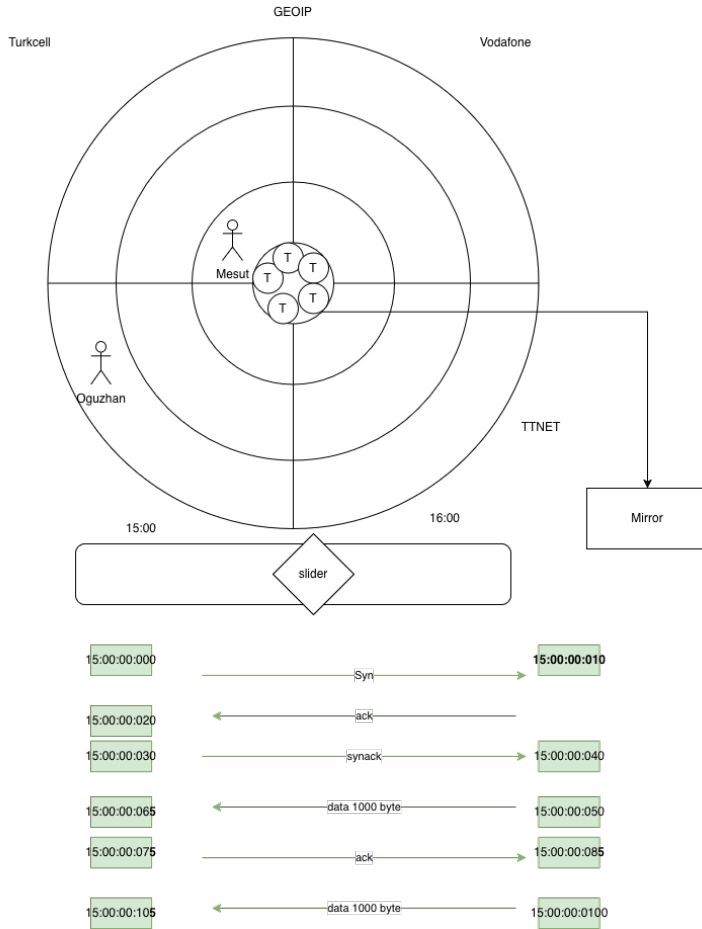

Proto Analyzer

PRODUCT
Protocol
Analyzer

flow mesut : ortalama ack = 10ms, 10 dk ac ortalama 1000 ms, 5 dk ack ortalama 4000 ms
 flow oguzhane : 15:00 ortalama ack = 5ms, 10 dk ac ortalama 250 ms, 5 dk ack ortalama 4000 ms
 15:01 ortalama ack = 7ms, 10 dk ac ortalama 350 ms, 5 dk ack ortalama 1000 ms