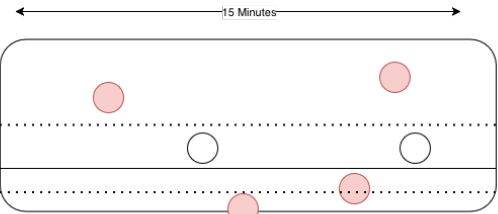

Proto Analyzer

PRODUCT
Protocol
Analyzer

flow mesut : ortalama ack = 10ms, 10 dk ac ortalama 1000 ms, 5 dk ack ortalama 4000 ms
 flow oguzhane : 15:00 ortalama ack = 5ms, 10 dk ac ortalama 250 ms, 5 dk ack ortalama 4000 ms
 15:01 ortalama ack = 7ms, 10 dk ac ortalama 350 ms, 5 dk ack ortalama 1000 ms