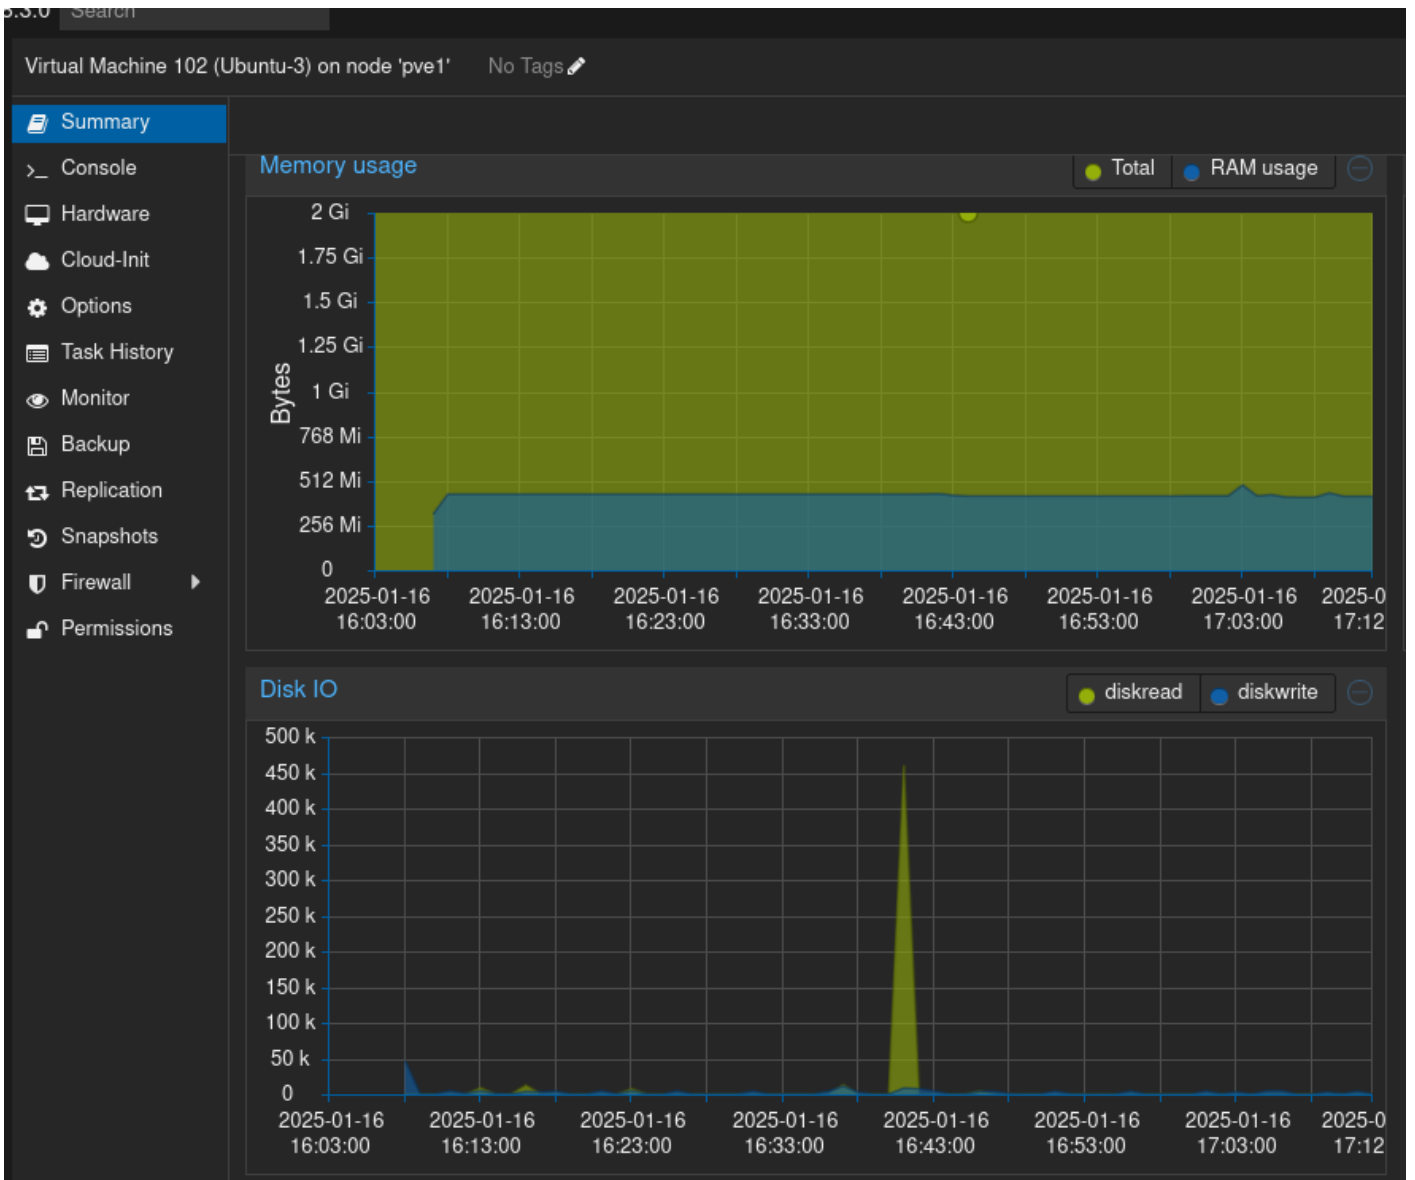

PBS Tests

Baseline

- PBS vm olarak ikinci hostta tek başına
- 300G backup lun PBS'e /backups foldera ext4 olarak mount
- pve1 den 3 adet 50g ubuntu aldık
- 3 test yaptık
- son iki testte storage cache olduğunu tahmin ettiğimiz için ilk hiti göremedik.

Delay

Data aşağıdaki gibi

vm1 için

vm2 için

vm3 için

Hammerdb çal???rken

Revision #1

Created 2025-01-16 14:09:12 UTC by Mesut Bayrak