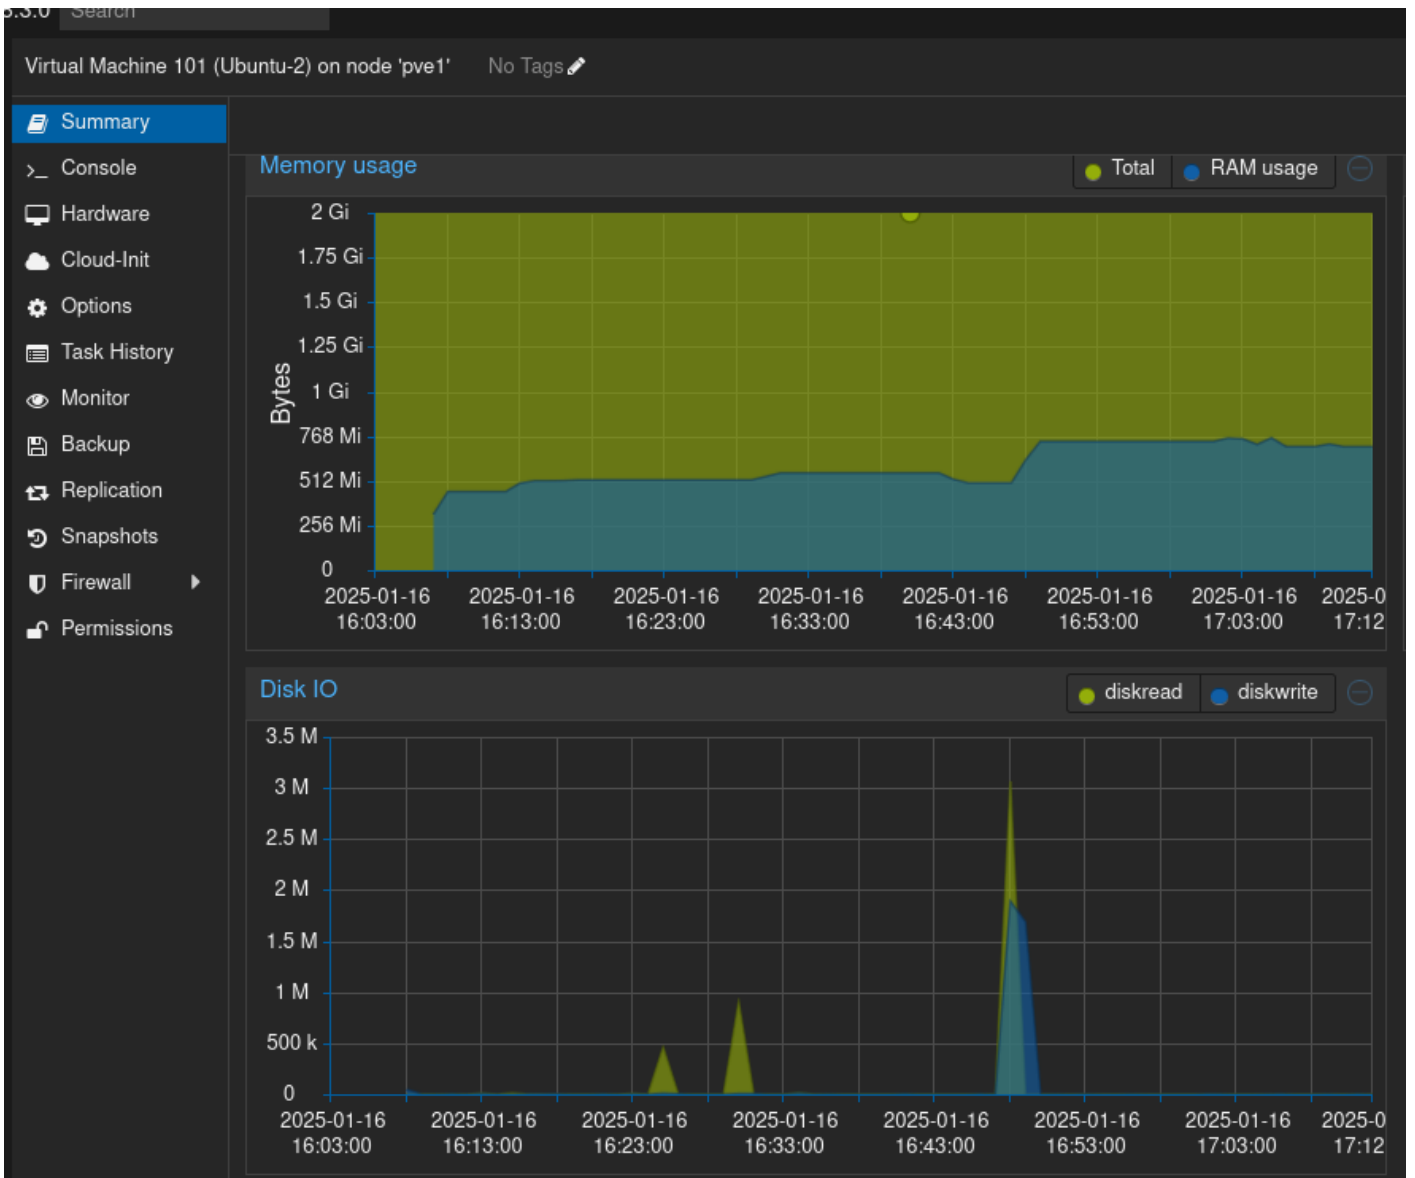

PBS Tests

Baseline

- PBS vm olarak ikinci hostta tek başına
- 300G backup lun PBS'e /backups foldera ext4 olarak mount
- pve1 den 3 adet 50g ubuntu aldık
- 3 test yaptık
- son iki testte storage cache olduğunu tahmin ettiğimiz için ilk hiti göremedik.

Delay

Data aşağıdaki gibi

vm1 için

vm2 için

vm3 için

Hammerdb çal???rken

Revision #1

Created 2025-01-16 14:09:12 UTC by Mesut Bayrak