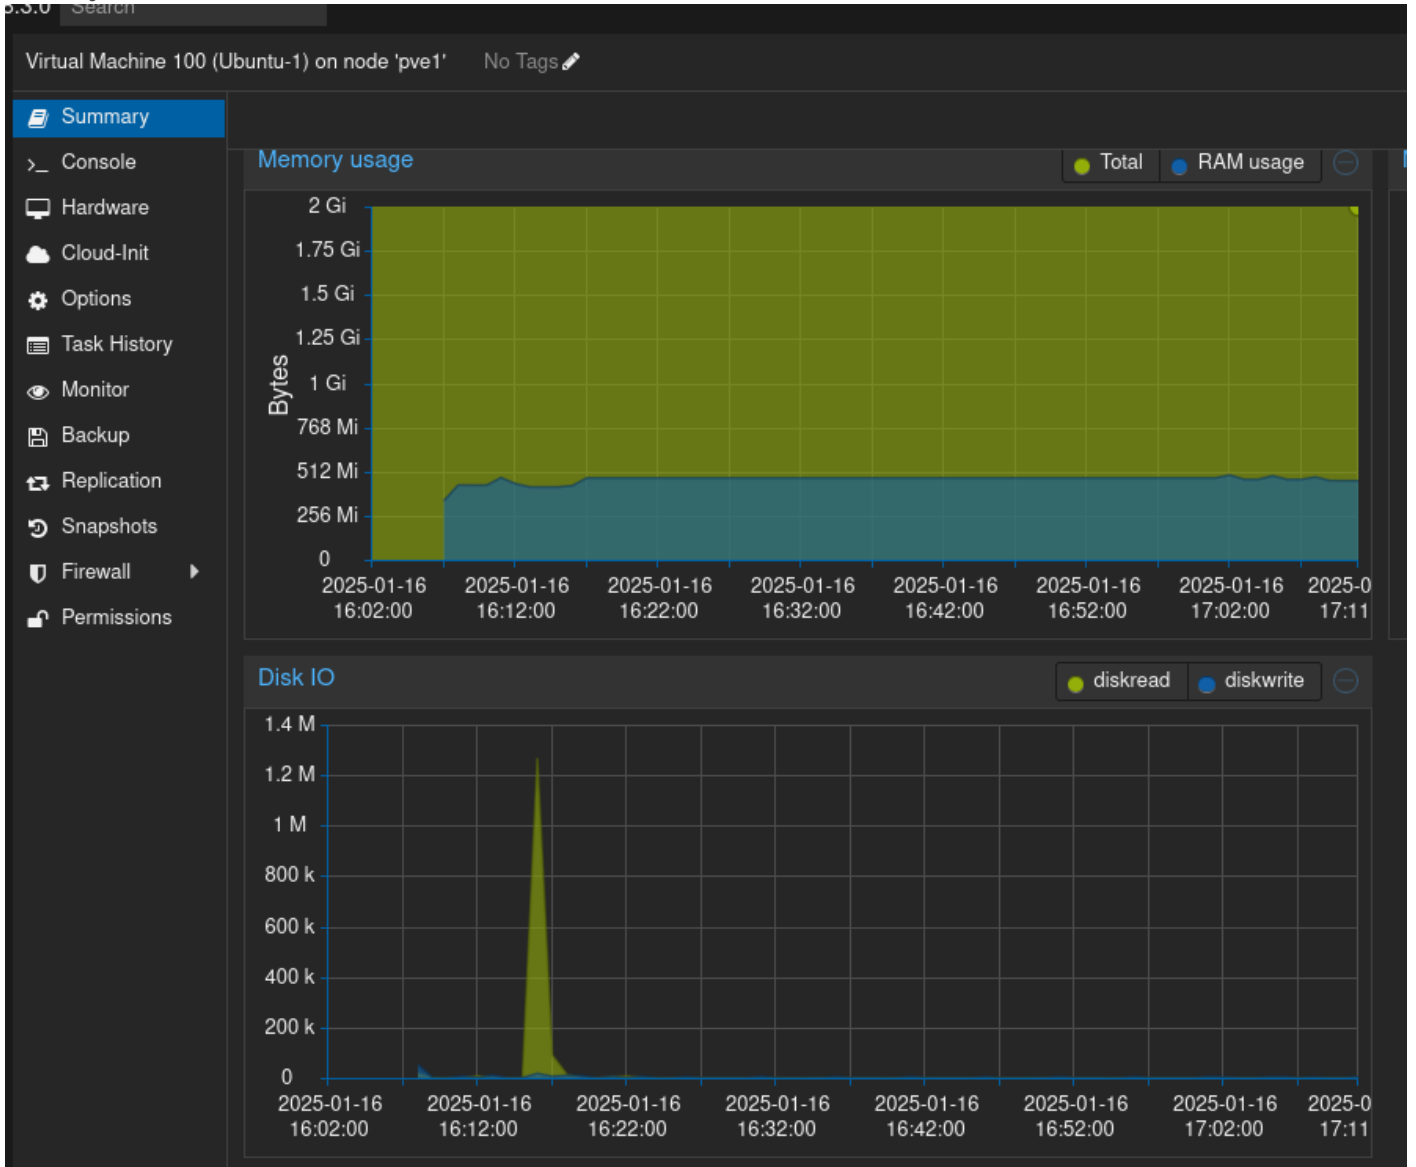

PBS Tests

Baseline

- PBS vm olarak ikinci hostta tek başına
- 300G backup lun PBS'e /backups foldera ext4 olarak mount
- pve1 den 3 adet 50g ubuntu aldık
- 3 test yaptık
- son iki testte storage cache olduğunu tahmin ettiğimiz için ilk hiti göremedik.

Delay

Data aşağıdaki gibi

vm1 için

vm2 için

vm3 için

Hammerdb çal???rken

Revision #1

Created 2025-01-16 14:09:12 UTC by Mesut Bayrak