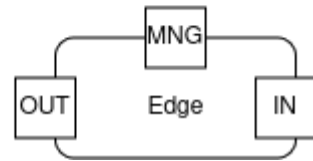

extender Daemon

Setup ekranı

Konfig okuyup flow

Serialdan
Setup ekranı

Konfig okuyup flow

Device properties

Revision #2

Created 2025-06-04 09:34:29 UTC by Mesut Bayrak