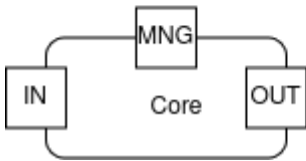

extender Daemon

Setup ekranı

Konfig okuyup flow

Serialdan
Setup ekranı

Konfig okuyup flow

Device properties

Revision #2

Created 2025-06-04 09:34:29 UTC by Mesut Bayrak